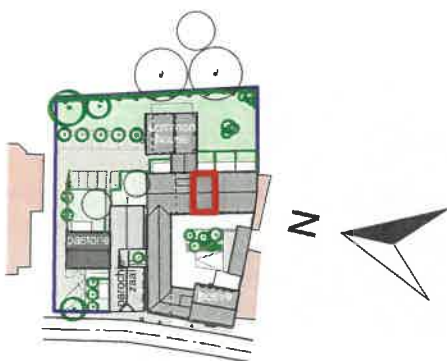

vierkantshoeve woning 5

maten en inrichting zijn enkel indicatief - alle oppervlaktes zijn bruto

154 m²
oppervlakte

15 m²
terras

3
slaapkamers

De Myngaert