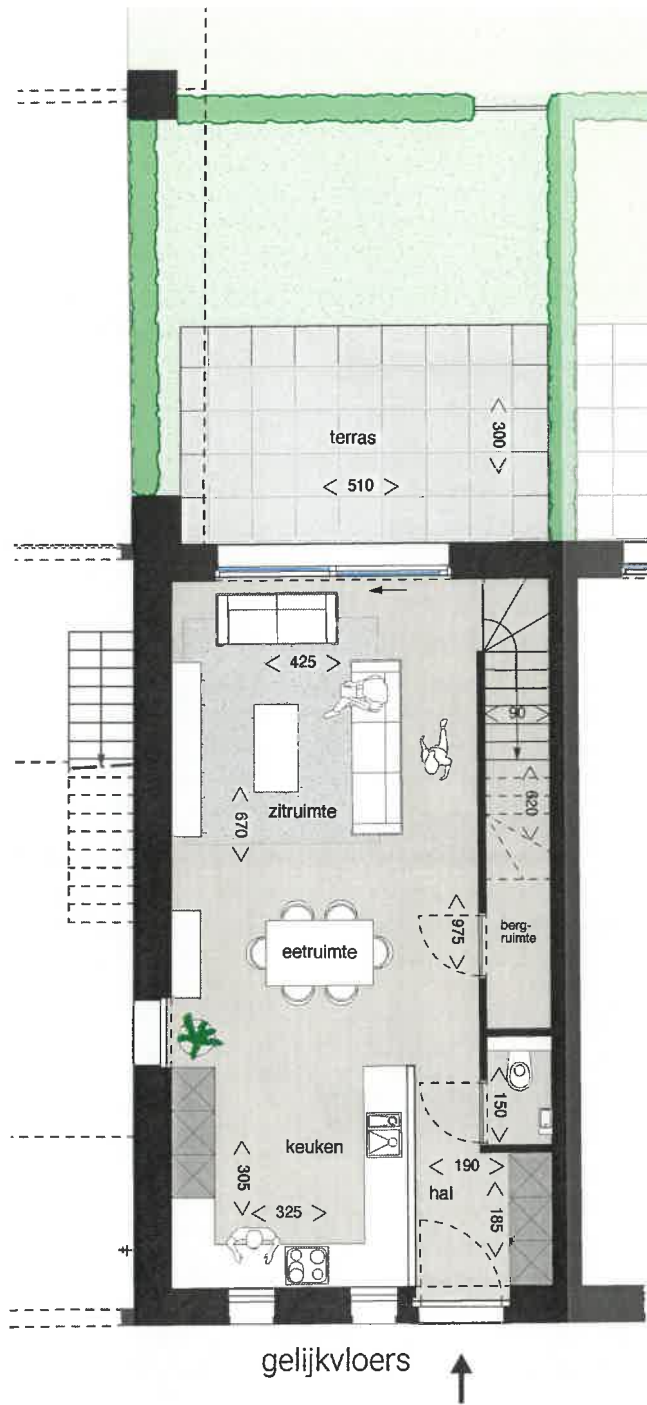

vierkantshoeve woning 5

maten en inrichting zijn enkel indicatief - alle oppervlaktes zijn bruto

154 m²
oppervlakte

15 m²
terras

3
slaapkamers

De Myngaert